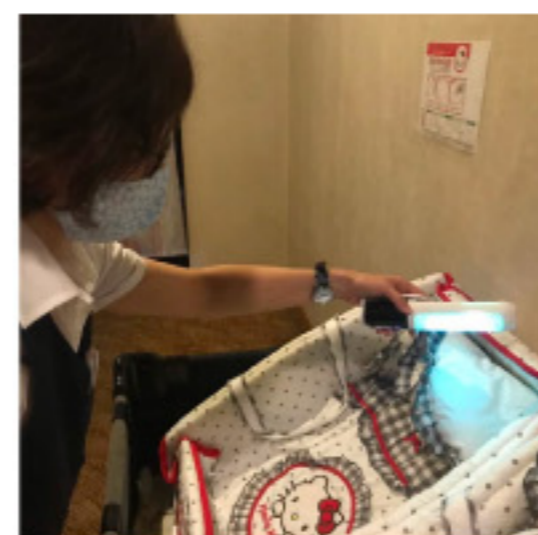

【重要】新型コロナウイルス感染症への対策について

平素よりゆわいの宿竹乃井をご利用いただき、誠にありがとうございます。

当旅館では、お客様が安心してご利用いただけるよう、新型コロナウイルスによる感染症への対策といたしまして下記の取組みを実施いたしております。

何卒、皆さまのご理解とご協力を賜りますようお願い申し上げます。

●ロビー入口、エレベーター内、フロント、その他館内各所に消毒液を設置しております。

●館内および客室のアルコール消毒、オゾン発生器による除菌を実施しております。