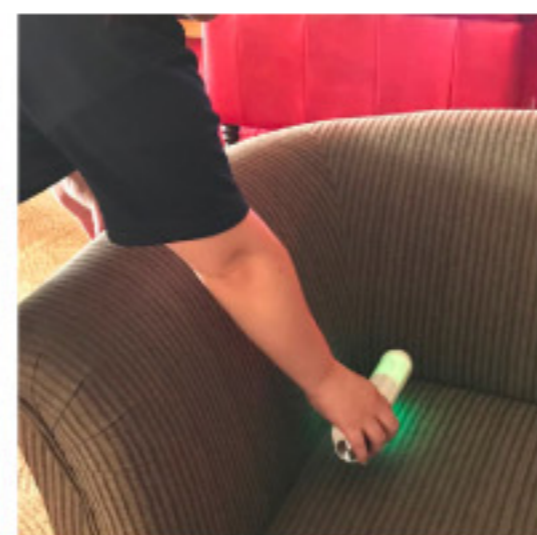

【重要】新型コロナウイルス感染症への対策について

平素よりゆわいの宿竹乃井をご利用いただき、誠にありがとうございます。

当旅館では、お客様が安心してご利用いただけるよう、新型コロナウイルスによる感染症への対策といたしまして下記の取組みを実施いたしております。

何卒、皆さまのご理解とご協力を賜りますようお願い申し上げます。

●ロビー入口、エレベーター内、フロント、その他館内各所に消毒液を設置しております。

●館内および客室のアルコール消毒、オゾン発生器による除菌を実施しております。